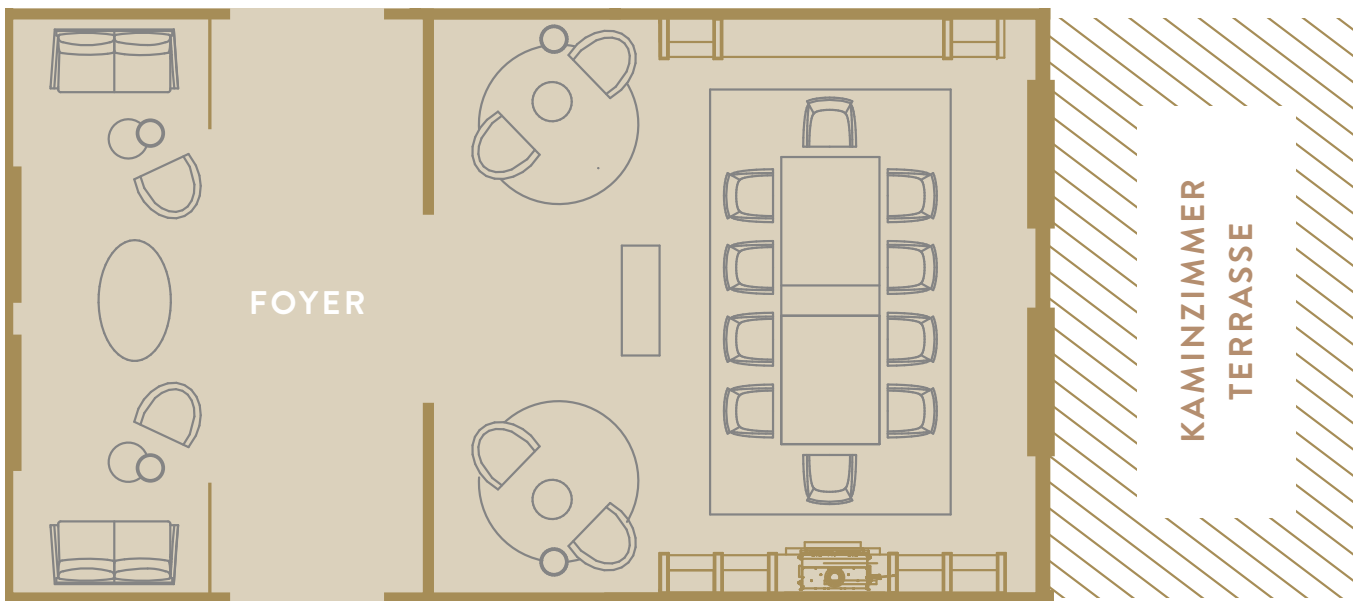

MIT TAGUNGSPAUSCHALE

Raum	ganztags	halbtags
Kaminzimmer	300,- EUR	150,- EUR

AUSSTATTUNG

TV
Musikanlage
Flipcharts
Pinnwände
Moderationskoffer
weitere Wünsche nach Bedarf

MERKMALE

großzügiges Platzangebot
gemütliches Ambiente
Rückzugsmöglichkeit
Kamin
60 qm Raumgröße
Terrassennutzung möglich