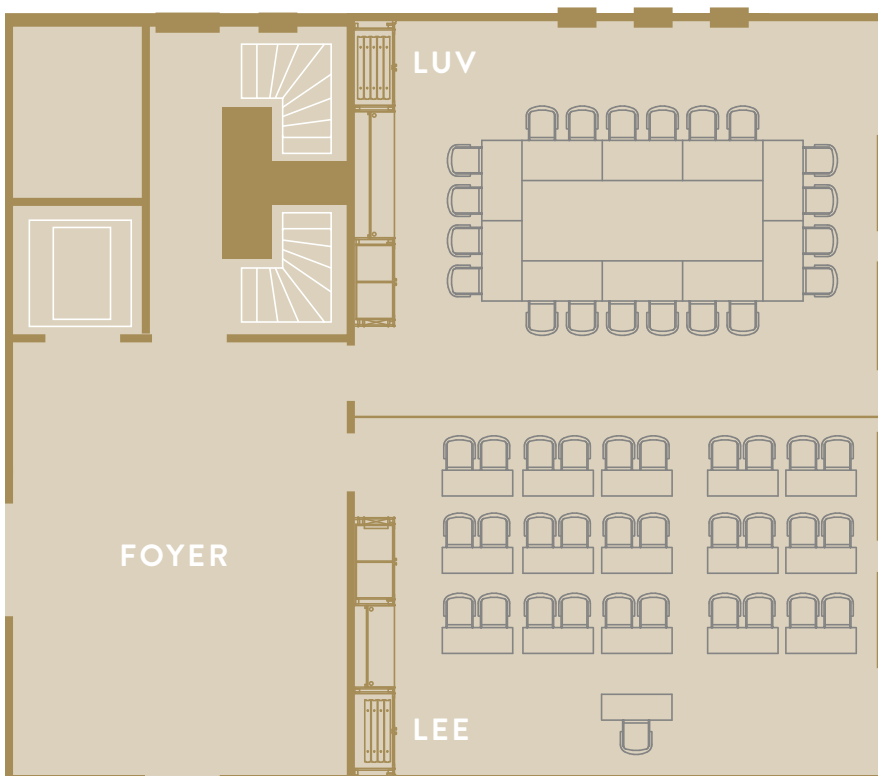

OHNE TAGUNGSPAUSCHALE

Raum	ganztags	halbtags
Luv & Lee	2000,- EUR	1600,- EUR
Luv	1000,- EUR	800,- EUR
Lee	1000,- EUR	800,- EUR

MIT TAGUNGSPAUSCHALE

Raum	ganztags	halbtags
Luv & Lee	600,- EUR	300,- EUR
Luv	300,- EUR	150,- EUR
Lee	300,- EUR	150,- EUR

MERKMALE

separat und zusammen nutzbar
 ab 60 qm (einzelner Raum)
 bis zu 120 qm (Luv & Lee)
 optionale Trennwand

Grundriss Luv & Lee

BESTUHLUNG

Luv & Lee | Luv oder Lee separat

Stuhlreihe
88 Personen | 33 Personen

U-Form
36 Personen | 20 Personen

runde Tische
90 Personen | 40 Personen
60 Personen Luv & Lee mit Tanzfläche

Tafel
30 Personen | 24 Personen
30 Personen Luv & Lee mit Tanzfläche

Parlamentarisch
60 Personen | 30 Personen