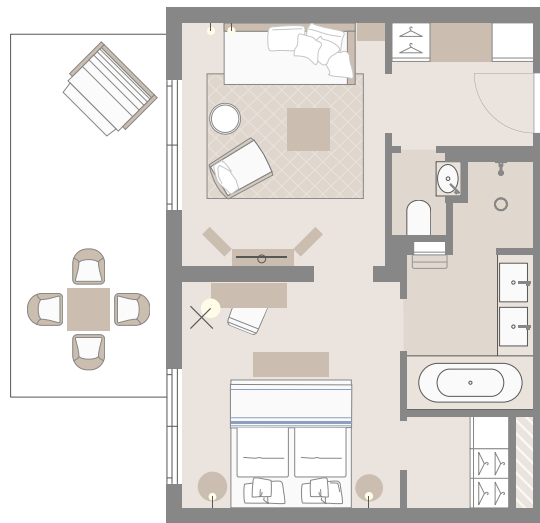

SEVERIN'S

RESORT & SPA

Erdgeschoss

DELUXE DOPPELZIMMER 110